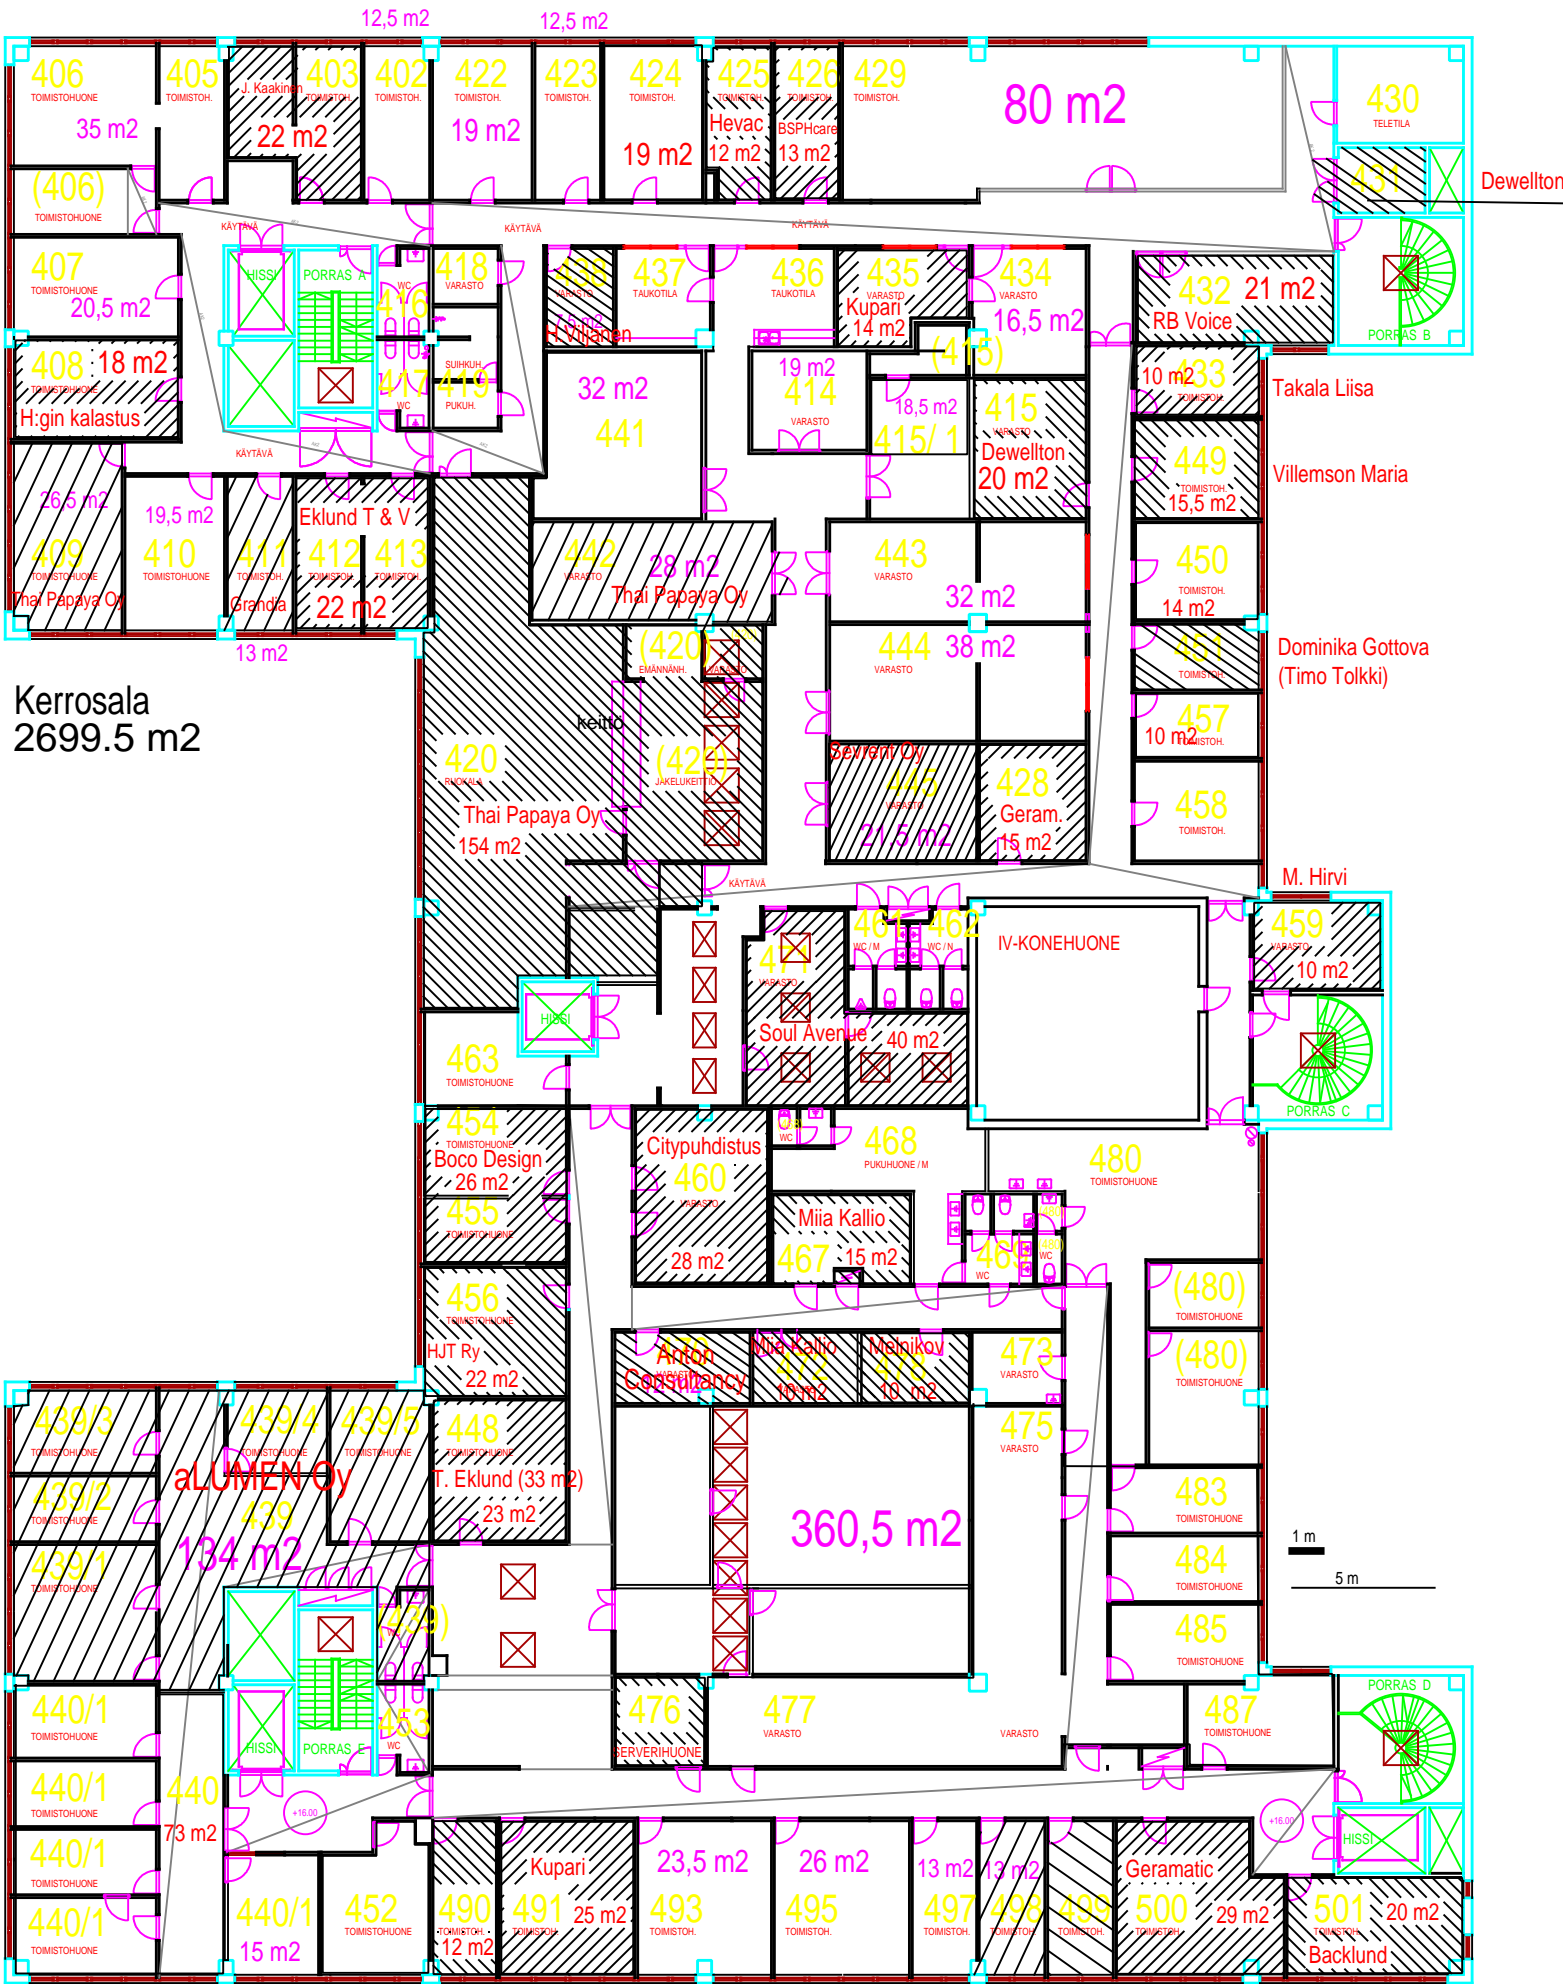

21.6.2016

3. kerros, Sahaajankatu
2724 m²

Kerrosala
2699.5 m²

17.6.2016

3. kerros, Sahaajankatu, väliseinät poistettu

Bruttovuokra-ala 2574 m²

Viiivan väli 1 m

20.6.2016

4. kerros

Bruttovuokra-ala 2492 m²

Viivan väli 1 m