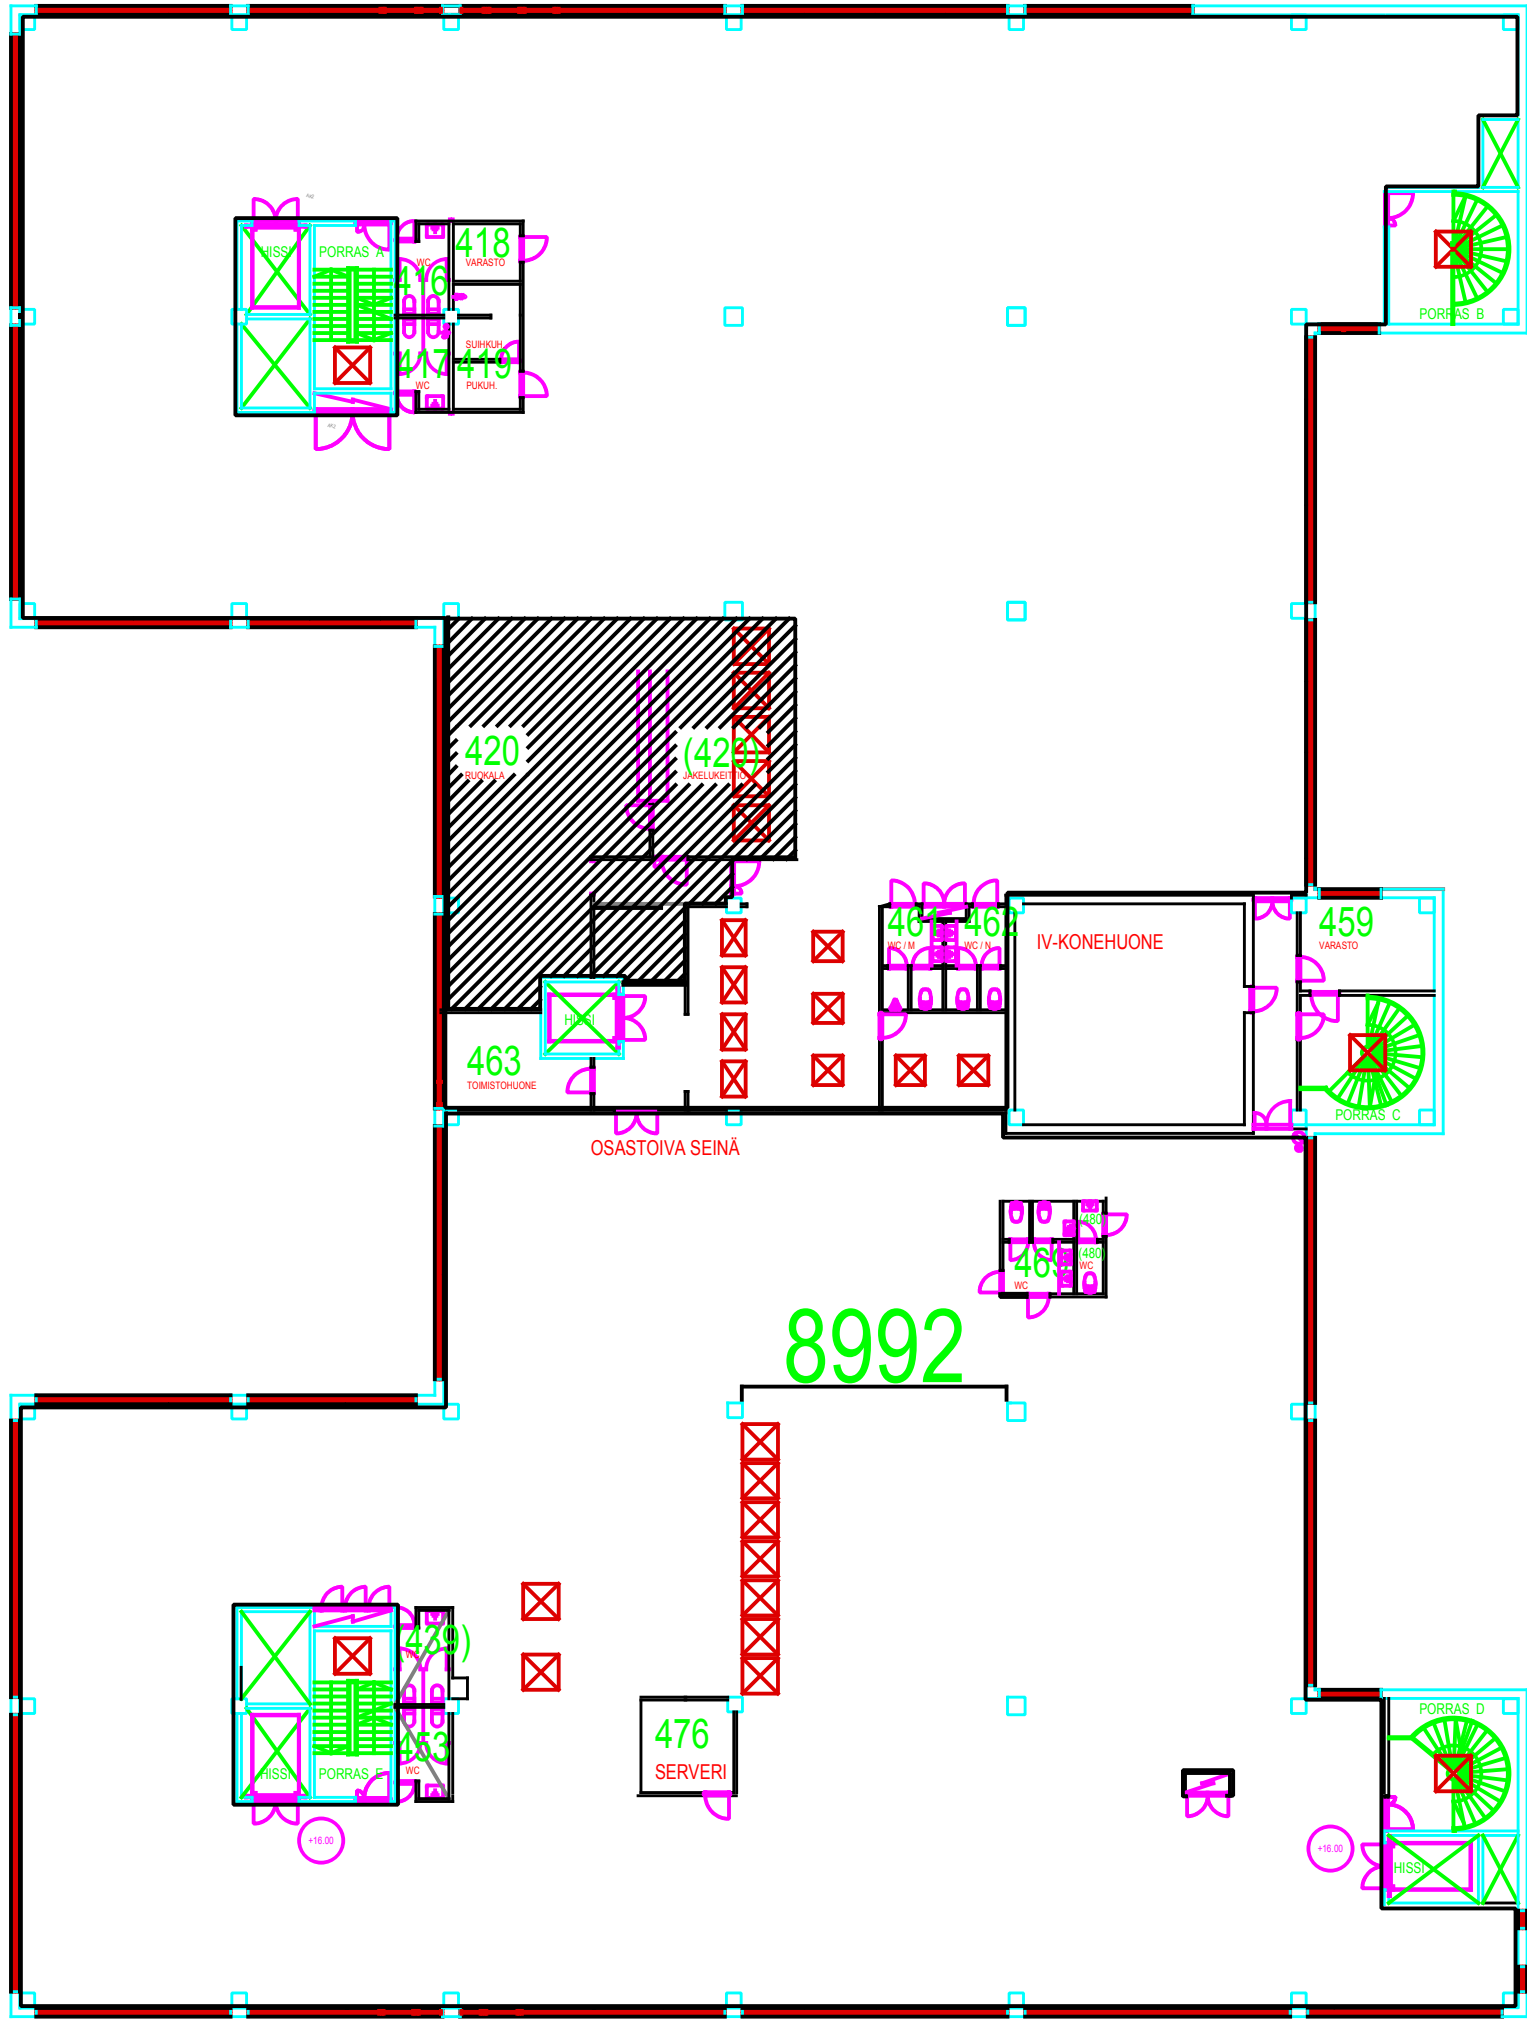

21.6.2016

3. kerros, Sahaajankatu
2724 m²

Kerrosala
2699.5 m²

17.6.2016

3. kerros, Sahaajankatu, väliseinät poistettu

Bruttovuokra-ala 2574 m²

Viiivan väli 1 m

20.6.2016

4. kerros

Bruttovuokra-ala 2492 m²

Viivan väli 1 m