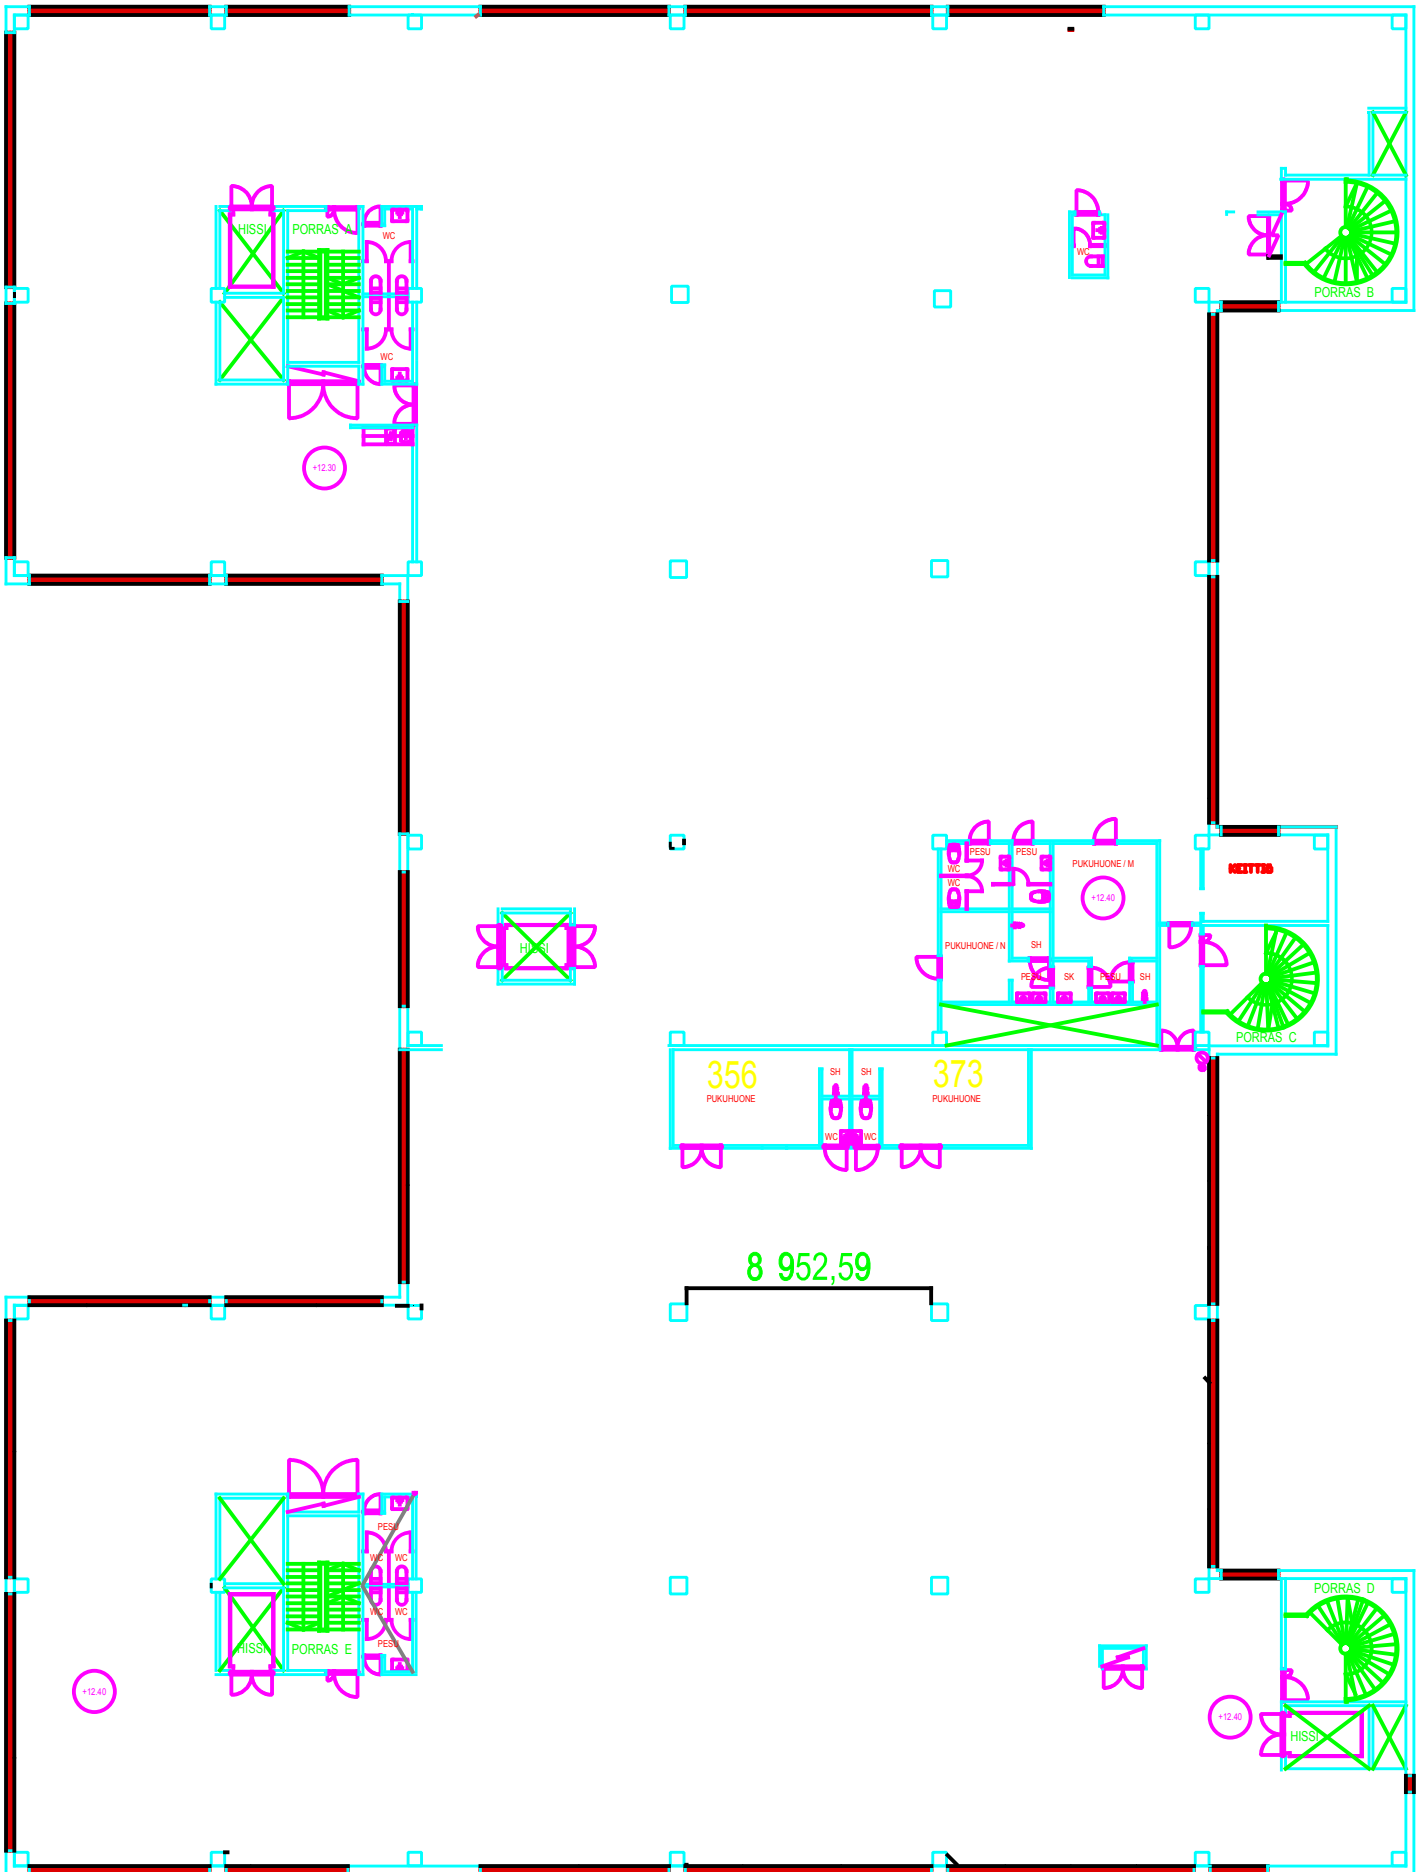

21.6.2016

3. kerros, Sahaajankatu
2724 m²

Kerrosala
2699.5 m²

17.6.2016

3. kerros, Sahaajankatu, väliseinät poistettu

Bruttovuokra-ala 2574 m²

Viiivan väli 1 m

20.6.2016

4. kerros

Bruttovuokra-ala 2492 m²

Viivan väli 1 m